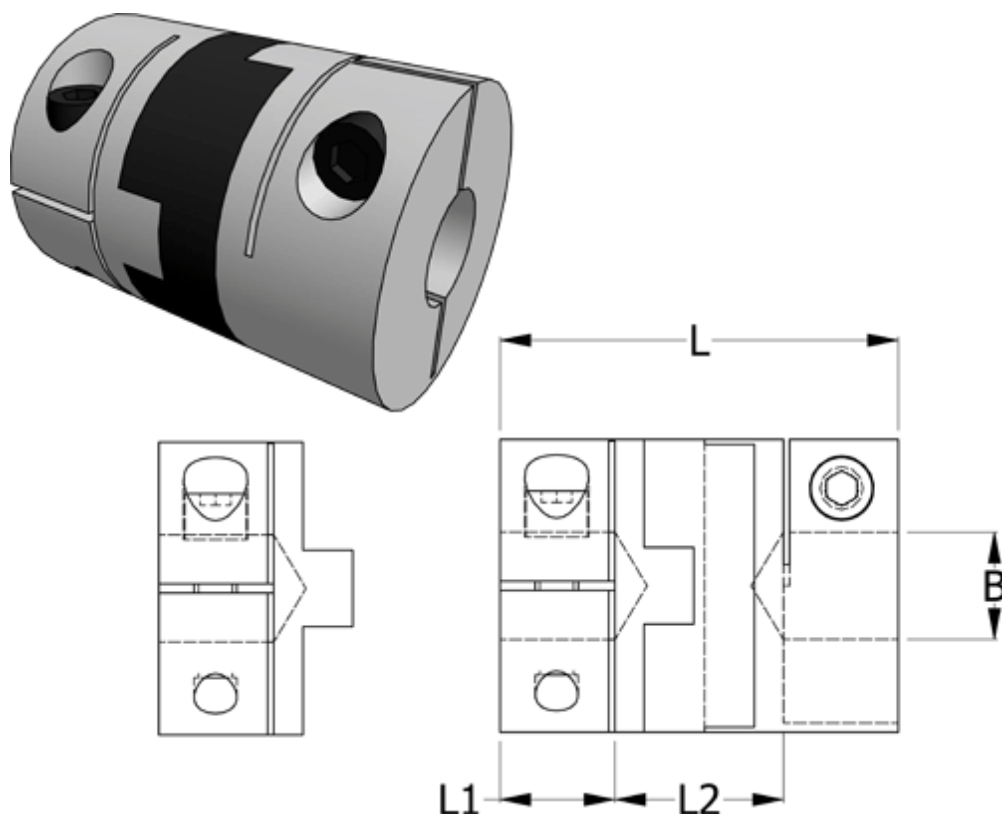

Article number: 33212351920
Description: Oldham coupling hub 235.19.20 ALU
with clamp hub, bore 5 mm

Measures

B1	= 5
D	= 19.1
L	= 22
L1	= 6.3
L2	= 9.4

Note: Overnævnte varenr. er kun for et koblingsnav. Der går 2 koblingsnav og 1 element til 1 komplet kobling

Screw = 4-40

Torque (Nm) = 1.7